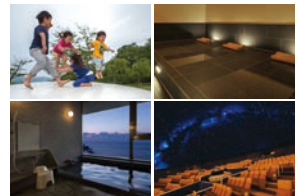

2名で1泊2食の利用で
4,000円分のクーポンが
使える!

料金

	伊豆修善寺・ 琵琶湖・南紀白浜	白馬八方	
1泊朝食 (大人/1名様)	8,350円～	7,000円～	1,000円分のクーポン付
1泊2食 (大人/1名様)	14,950円～	11,600円～	2,000円分のクーポン付

《クーポンご利用例》

インルームダイニング
(ルームサービス)

お部屋でのお食事やドリンクに

レストラン

夕食時のドリンクや
アラカルトメニューに

スポーツ施設

テニスコートや
フットサルコートの利用に

その他の施設

岩盤浴や貸切風呂、
プラネタリウムなどの利用に

◎クーポンはお1名様1泊につき上記金額分(大人のみ)となります。◎ホテル滞在中(チェックインからチェックアウトまで)、ホテル内施設(一部を除く)でご利用いただけます。◎プラン料金には充当できません。◎チェックアウトのご精算時、お部屋付けした館内施設ご利用金額よりクーポン額分を差し引かせていただきます。◎ご利用金額がクーポン額に満たない場合、おつりは出ません。